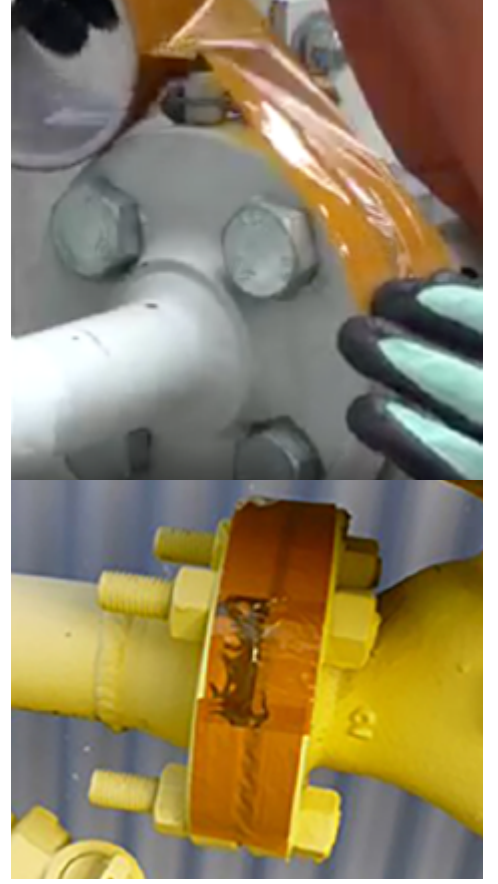

Hidrojen Sızıntı Bandı

Hidrojen sızıntı bandı, hidrojen gazı ile temas ettiğinde rengi kalıcı olarak değiştirerek gaz sızıntılarının görsel olarak algılanmasını sağlar.

Hidrojen Sızıntı Bandı Uygulaması

Hidrojen Sızıntı Gerçekleşmiş Uygulama

XT-162014B
Hydrogen Detection Tape
Lot # 263597012442

Ürün Özellikleri

Sızıntıyı bulur

Bant rengi hızlıca siyaha döner.(Hidrojen %sine bağlı olarak)

Güvenlik

Gaz sızıntılarının için güvenlik ağı sağlar ve bu sızıntıları bulmak için tespit süresini iyileştirmiş olur.

Yüksek Hassasiyet

Oldukça hassastır, %1 konsantrasyonda Hidrojen gaz sızıntısını bile tespit eder.

Renk Dönüşümü

Hidrojen gazına maruz kalan bant, tekrar orijinal rengine dönmez.

Kullanım Kolaylığı

Normal basınca duyarlı yapışkan bir bant kadar kolay uygulanır.

Çevreye Dayanıklı

İç ve dış ortamda kullanılması uygundur.

Uygulama

- Bant Hidrojen gazına maruz kaldığında (akış hızına, sıcaklığa, zamana ve yüzdesine bağlı olarak değişir) 10 saniye kadar kısa bir sürede rengi siyaha dönecektir görseldeki gibi.
- Hidrojen gazına maruz kalan bant, tekrar orijinal rengine dönmez.
- Geleneksel taşınabilir veya sabit olan sensörlere göre çok daha hızlı tespit etme özelliğine sahiptir.
- İç ve dış ortam kullanımına uygundur. Rüzgardan, konumdan, zamandan daha az etkilenir.
- Hidrojen tespit bandı borulara, flanşlara, bağlantı noktalarına, vanalara kolayca uygulanabilir, etrafına sarılabilir.
- Uzun süreli renk değişimi sayesinde, hidrojen hattı kapalı olsa bile sızıntı yerini tespit eder.
- Uygulama yerleri: Enerji ve kimya tesisleri, petrokimya tesisleri, rafineriler, jeneratörler, akaryakıt istasyonları, depolama tankları, kompresörler, enerji sektörü ve bunun gibi bir çok alanda kullanıma uygundur.